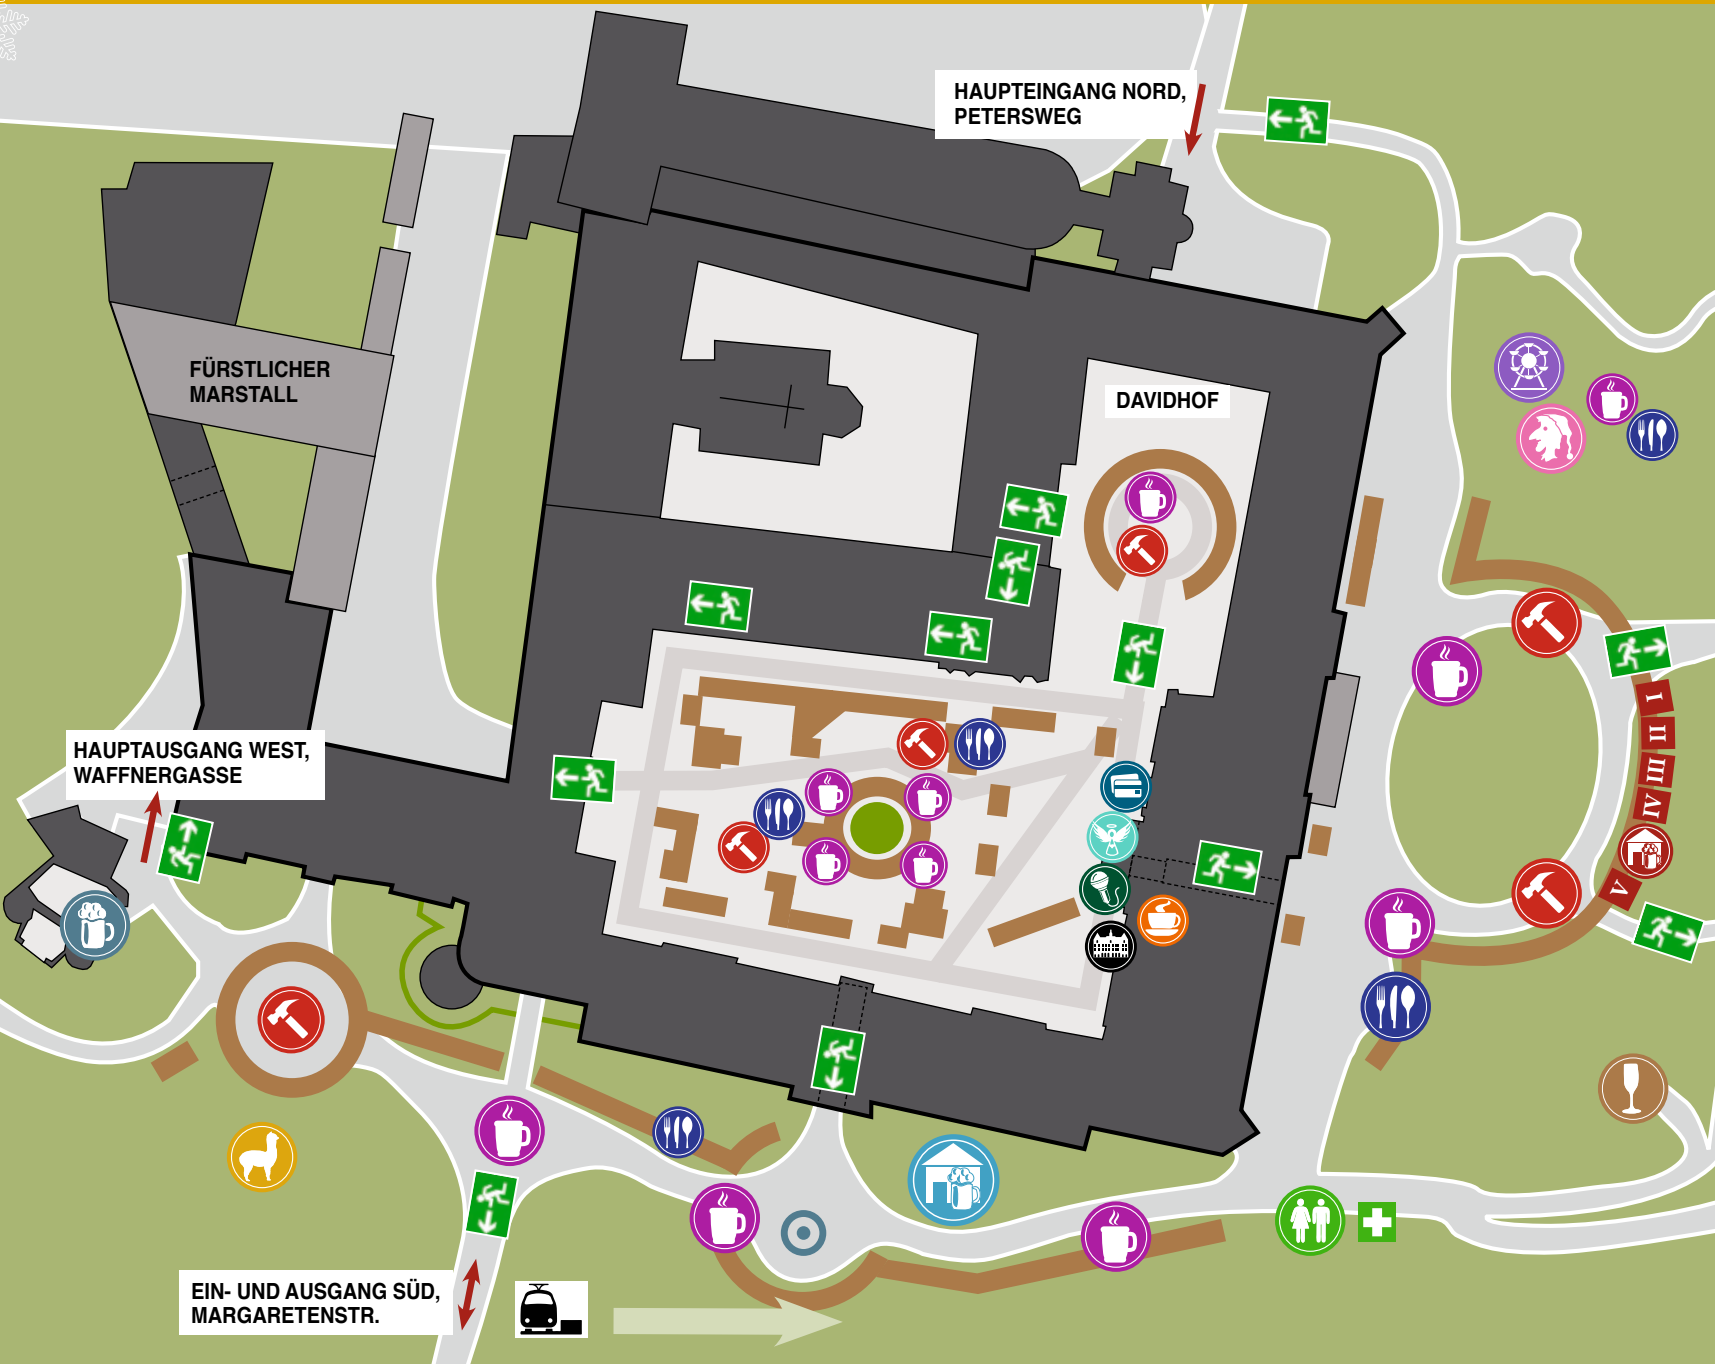

Übersichtsplan

Legende

- | | | | |
|--|--------------------------|--|--|
| | Notausgang | | Sanitärer |
| | Bühne | | Kinderzauberwald |
| | Toiletten & Wickelkabine | | Champagner-Pavillon |
| | Kunsthandwerk | | Großes Blockhaus „Thurn & Taxis“ |
| | Alpaka | | Berghütte „Fürst Johannes“ |
| | Bankautomat | | I Kleine Verweilhütte „Albert“ |
| | Café im Schlosshof | | II Kleine Verweilhütte „Elisabeth“ |
| | Schänke am Malturm | | III Kleine Verweilhütte „Gloria“ |
| | Christkind | | IV Weihnachtsblockhaus „Fürst Albert“ |
| | Kasperltheater | | V Weihnachtsblockhaus „Fürstin Gloria“ |
| | Getränke | | Speisen |
| | Speisen | | Schlossführungen |
| | Schlossführungen | | |